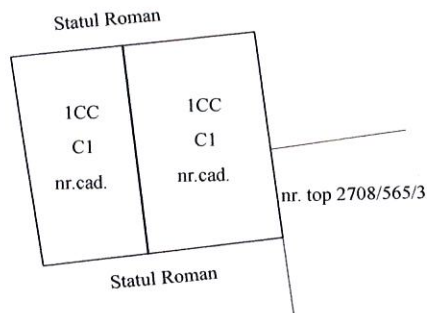

PLAN DE AMPLASAMENT SI DELIMITARE  
a imobilului cuprins in CF 117486  
Nr. topo: 2708/565/1  
din loc. Baia Mare, jud. Maramures  
UAT Baia Mare  
1 IMOBIL-INTRAVILAN

Scara 1:2880

Scara 1:200  
Dupa atribuire nr. cadastral

SITUATIA ACTUALA				SITUATIA PROPUSA		
Nr. C.F.	Nr. topo.	Suprafata mp	PROPRIETARI	Nr. topo.	Suprafata mp	PROPRIETARI
				2708/565/1/2	20	Municipiul Baia Mare, Teren concesionat de Cupsa Valer.
TOTAL		40			40	

DUPA ATRIBUIRE NR. CADASTRAL				
Nr.topo componente	Supraf mp.	PROPRIETAR	Nr. CAD	supr mp.
2708/565/1/1	20	Municipiul Baia Mare, Teren concesionat de Birtas Veronica.	—	20
2708/565/1/2	20	Municipiul Baia Mare, Teren concesionat de Cupsa Valer.		20